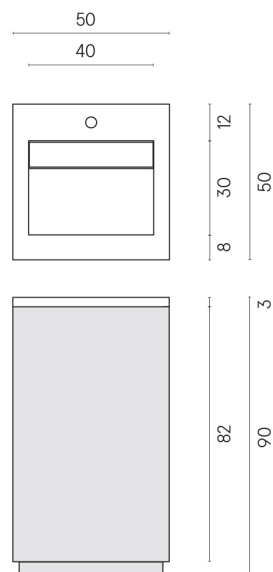

SCHEDA DI CONFIGURAZIONE

Cod. art.: 620810000028

Cube Air

Washbasin 50 White

Rivestimento del
prodotto

Charme Deluxe Grigio
Orobico Matt

I colori e le altre caratteristiche estetiche delle piastrelle presenti nelle illustrazioni presenti sul sito sono puramente indicativi. Guarda sempre i campioni di persona prima dell'acquisto.