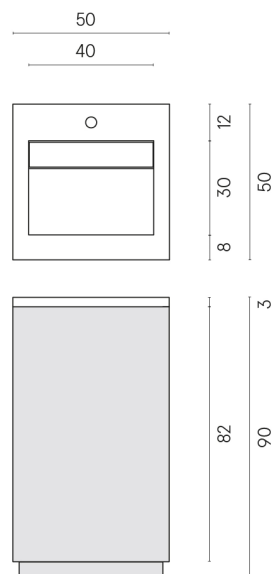

Cod. art.:

620810000028

Cube Air

Washbasin 50 White

Rivestimento del
prodotto

Charme Advance
Platinum White Matt

I colori e le altre caratteristiche estetiche delle piastrelle presenti nelle illustrazioni presenti sul sito sono puramente indicativi. Guarda sempre i campioni di persona prima dell'acquisto.