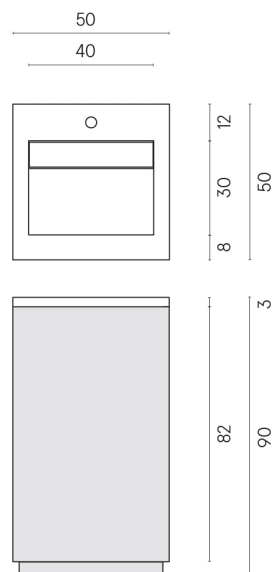

SCHEDA DI CONFIGURAZIONE

Cod. art.:

620810000028

Cube Air

Washbasin 50 White

Rivestimento del
prodotto

Charme Advance
Elegant Brown Lux

I colori e le altre caratteristiche estetiche delle piastrelle presenti nelle illustrazioni presenti sul sito sono puramente indicativi. Guarda sempre i campioni di persona prima dell'acquisto.