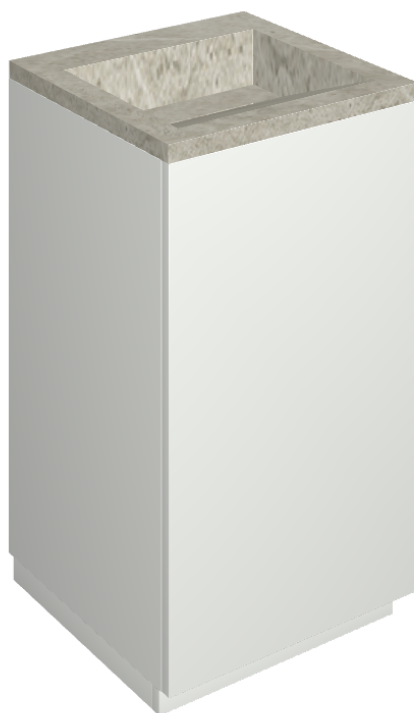

SCHEDA DI CONFIGURAZIONE

Cod. art.:

620810000028

# Cube Air

Washbasin 50 White

Rivestimento del  
prodotto

Metropolis Absolut  
Silver Matt

I colori e le altre caratteristiche estetiche delle piastrelle presenti nelle illustrazioni presenti sul sito sono puramente indicativi. Guarda sempre i campioni di persona prima dell'acquisto.