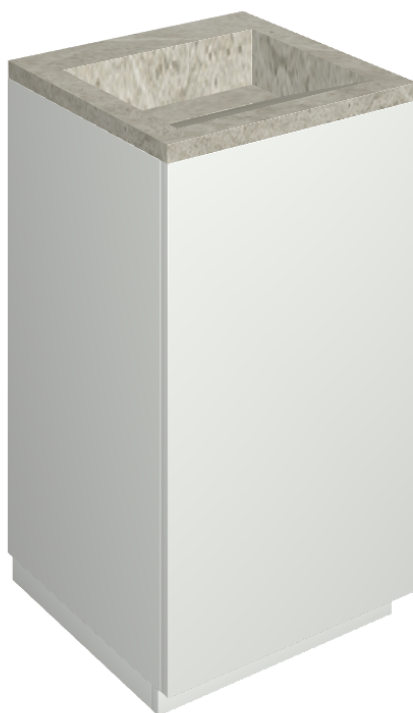

SCHEDA DI CONFIGURAZIONE

Cod. art.:

620810000028

Cube Air

Washbasin 50 White

Rivestimento del
prodotto

Metropolis Absolut
Silver Matt

I colori e le altre caratteristiche estetiche delle piastrelle presenti nelle illustrazioni presenti sul sito sono puramente indicativi. Guarda sempre i campioni di persona prima dell'acquisto.