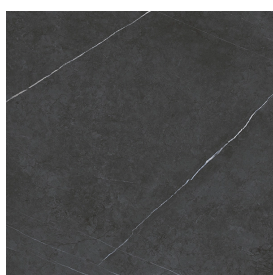

Cod. art.:

620810000028

Cube Air

Washbasin 50 White

Rivestimento del
prodotto

Metropolis Imperial
Black Matt

I colori e le altre caratteristiche estetiche delle piastrelle presenti nelle illustrazioni presenti sul sito sono puramente indicativi. Guarda sempre i campioni di persona prima dell'acquisto.