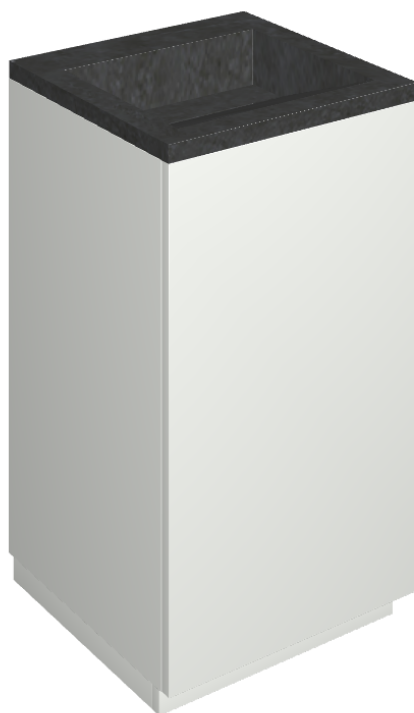

SCHEDA DI CONFIGURAZIONE

Cod. art.:

620810000028

# Cube Air

Washbasin 50 White

Rivestimento del  
prodotto

Metropolis Imperial  
Black Matt

I colori e le altre caratteristiche estetiche delle piastrelle presenti nelle illustrazioni presenti sul sito sono puramente indicativi. Guarda sempre i campioni di persona prima dell'acquisto.