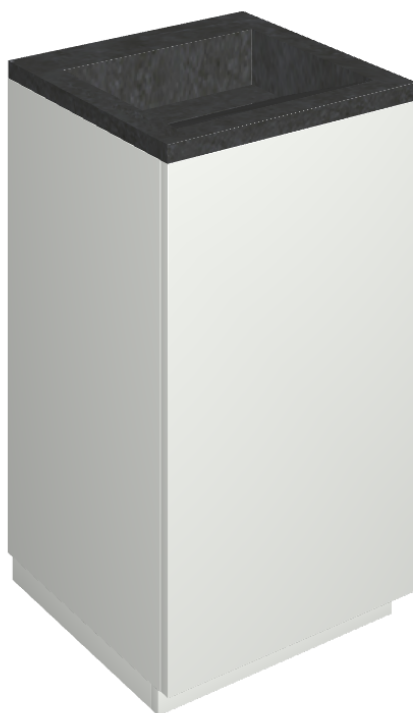

Cod. art.:

620810000028

Cube Air

Washbasin 50 White

Rivestimento del
prodotto

Metropolis Imperial
Black Matt

I colori e le altre caratteristiche estetiche delle piastrelle presenti nelle illustrazioni presenti sul sito sono puramente indicativi. Guarda sempre i campioni di persona prima dell'acquisto.