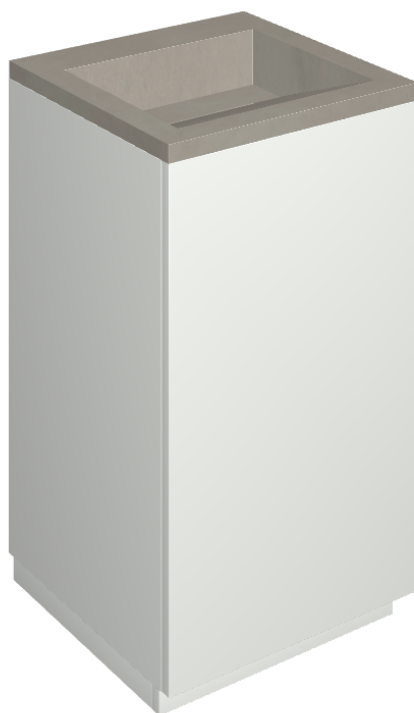

Cod. art.:

620810000028

Cube Air

Washbasin 50 White

Rivestimento del
prodotto

Continuum Iron Matt

I colori e le altre caratteristiche estetiche delle piastrelle presenti nelle illustrazioni presenti sul sito sono puramente indicativi. Guarda sempre i campioni di persona prima dell'acquisto.