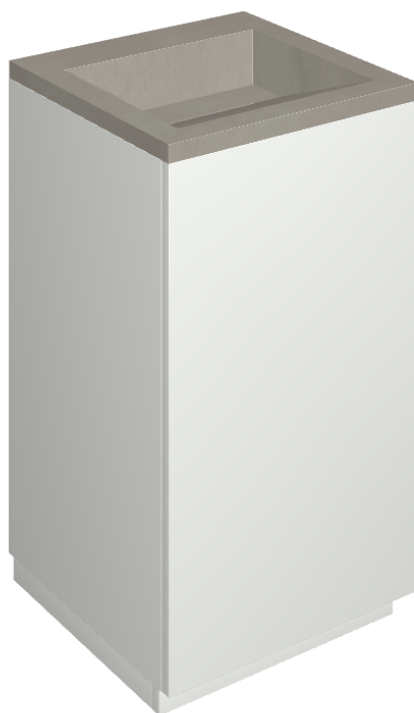

Cod. art.:

620810000028

# Cube Air

Washbasin 50 White

Rivestimento del  
prodotto

Continuum Iron Matt

I colori e le altre caratteristiche estetiche delle piastrelle presenti nelle illustrazioni presenti sul sito sono puramente indicativi. Guarda sempre i campioni di persona prima dell'acquisto.