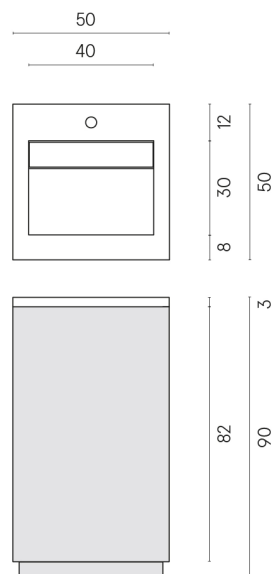

Cod. art.:

620810000028

Cube Air

Washbasin 50 White

Rivestimento del
prodotto

Continuum Petrol
Matt

I colori e le altre caratteristiche estetiche delle piastrelle presenti nelle illustrazioni presenti sul sito sono puramente indicativi. Guarda sempre i campioni di persona prima dell'acquisto.