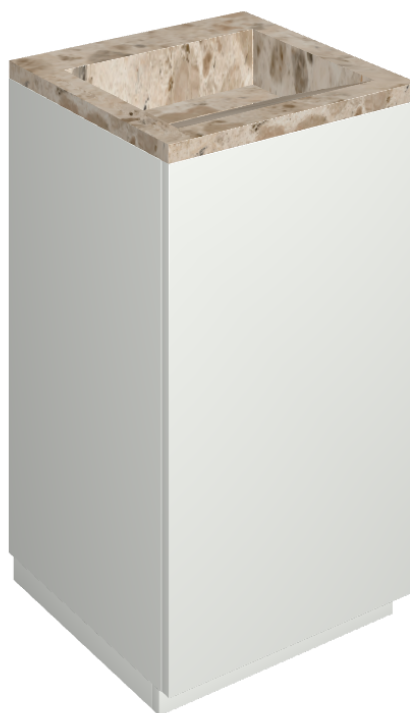

SCHEDA DI CONFIGURAZIONE

Cod. art.:

620810000028

# Cube Air

Washbasin 50 White

Rivestimento del  
prodotto

Continuum Stone  
Beige Matt

I colori e le altre caratteristiche estetiche delle piastrelle presenti nelle illustrazioni presenti sul sito sono puramente indicativi. Guarda sempre i campioni di persona prima dell'acquisto.