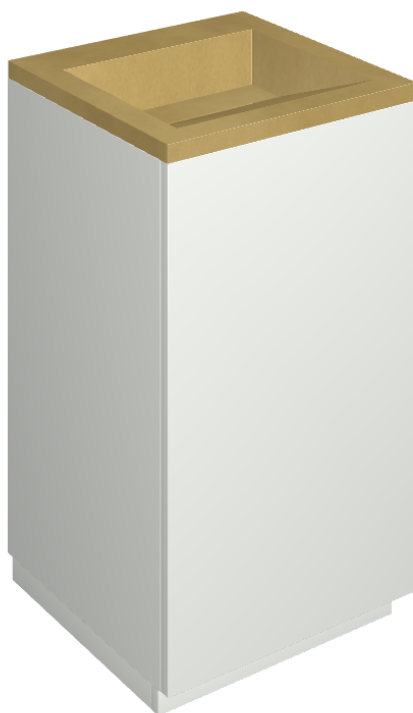

Cod. art.:

620810000028

# Cube Air

Washbasin 50 White

Rivestimento del  
prodotto

Continuum Brass  
Gold Honed

I colori e le altre caratteristiche estetiche delle piastrelle presenti nelle illustrazioni presenti sul sito sono puramente indicativi. Guarda sempre i campioni di persona prima dell'acquisto.