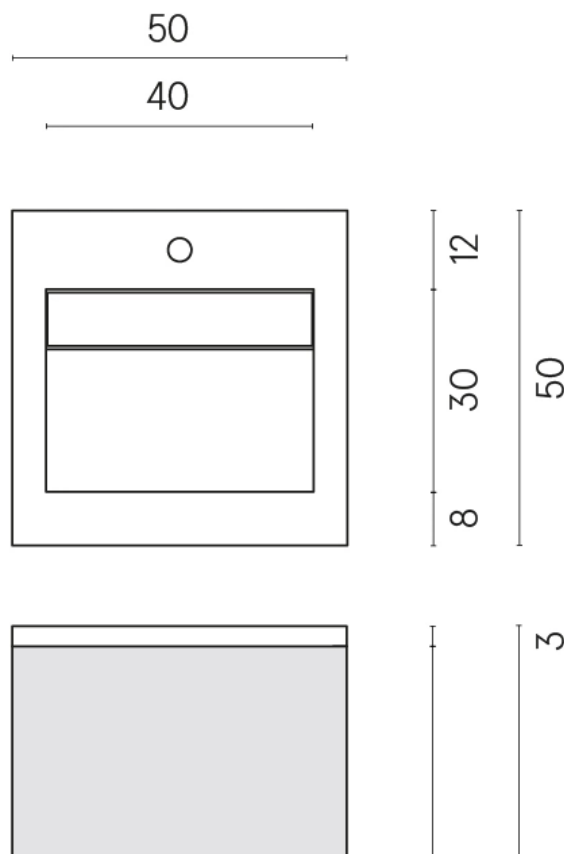

SCHEDA DI CONFIGURAZIONE

Cod. art.: 620810000028

Cube Air

Washbasin 50 White

Rivestimento del
prodotto
Eternum Glass Avio
Lux

I colori e le altre caratteristiche estetiche delle piastrelle presenti nelle illustrazioni presenti sul sito sono puramente indicativi. Guarda sempre i campioni di persona prima dell'acquisto.