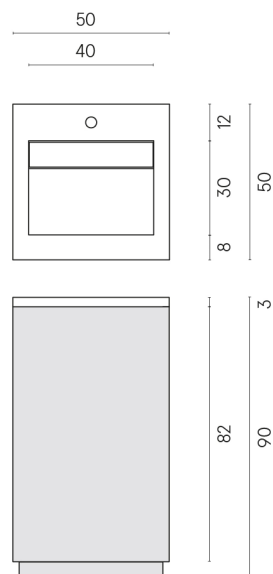

SCHEDA DI CONFIGURAZIONE

Cod. art.: 620810000028

Cube Air

Washbasin 50 White

Rivestimento del
prodotto
Stellaris Elegant Silver
Matt

I colori e le altre caratteristiche estetiche delle piastrelle presenti nelle illustrazioni presenti sul sito sono puramente indicativi. Guarda sempre i campioni di persona prima dell'acquisto.