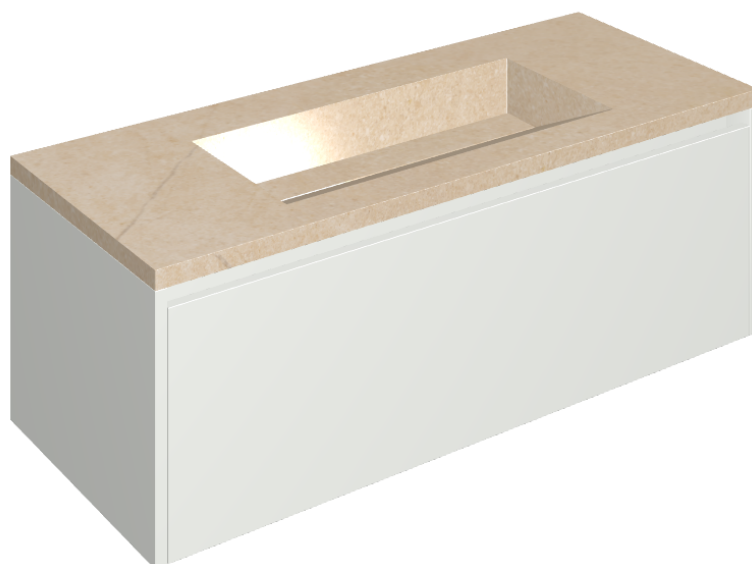

## Washbasin 120 White

Rivestimento del  
prodotto

Contempora Flare  
Honed Satin

I colori e le altre caratteristiche estetiche delle piastrelle presenti nelle illustrazioni presenti sul sito sono puramente indicativi. Guarda sempre i campioni di persona prima dell'acquisto.