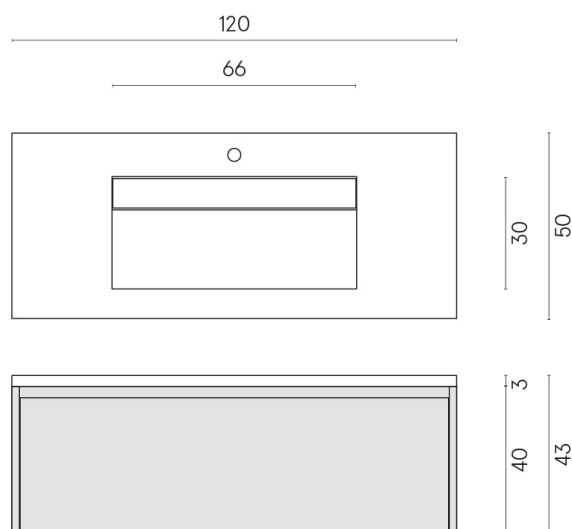

SCHEDA DI CONFIGURAZIONE

Cod. art.: 620810000022

Fly Air

Washbasin 120 White

Rivestimento del
prodotto

Skyline Ash Matt

I colori e le altre caratteristiche estetiche delle piastrelle presenti nelle illustrazioni presenti sul sito sono puramente indicativi. Guarda sempre i campioni di persona prima dell'acquisto.

**Trova il punto vendita
autorizzato più vicino:**

<https://rb.italonceramica.ru/ru/home/dealer/>

ITALON HOME

© COPYRIGHT ITALON - АО Керамогранитный завод 142800, Россия, Московская область, г. Ступино, Староситненское шоссе, вл. 32 - Тел. +7 495 2251322 / Факс +7 495 2251346