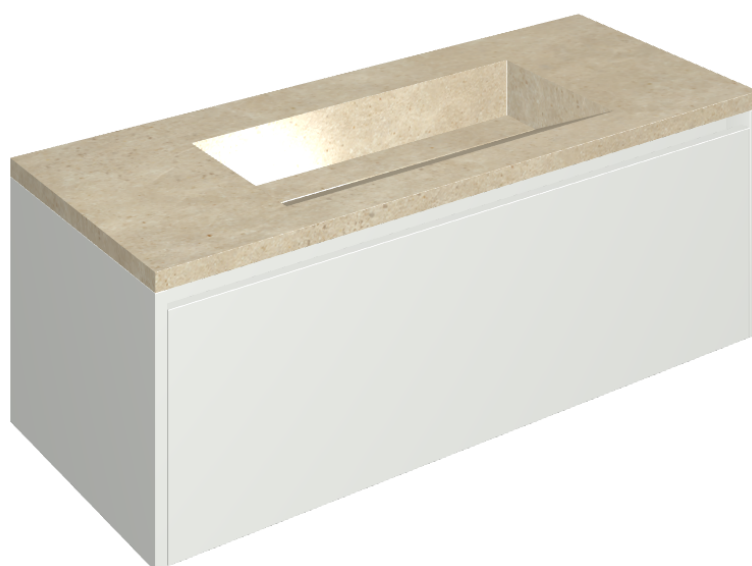

## Washbasin 120 White

Rivestimento del  
prodotto

Skyline Ash Matt

I colori e le altre caratteristiche estetiche delle piastrelle presenti nelle illustrazioni presenti sul sito sono puramente indicativi. Guarda sempre i campioni di persona prima dell'acquisto.