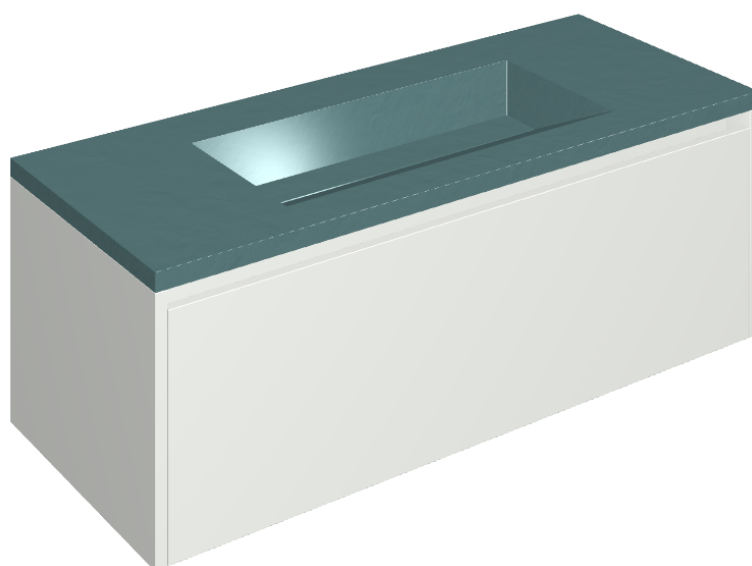

## Washbasin 120 White

Rivestimento del  
prodotto

Surface Ocean Honed  
Satin

I colori e le altre caratteristiche estetiche delle piastrelle presenti nelle illustrazioni presenti sul sito sono puramente indicativi. Guarda sempre i campioni di persona prima dell'acquisto.