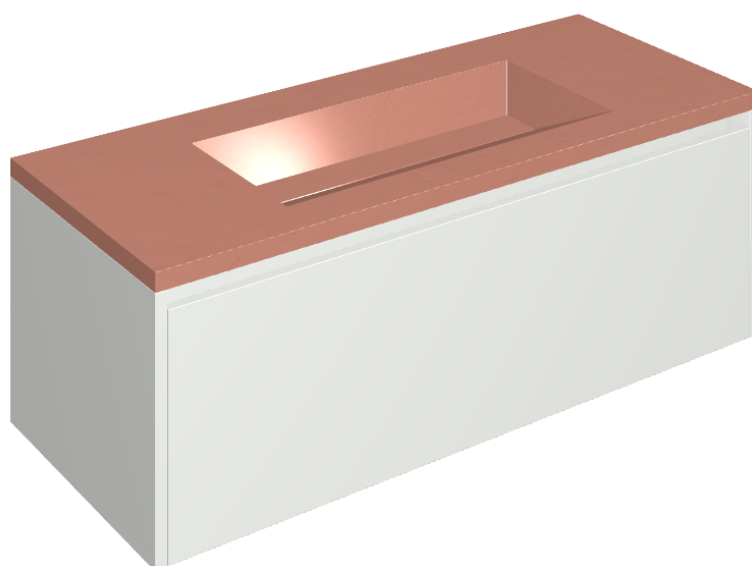

SCHEDA DI CONFIGURAZIONE

Cod. art.: 620810000022

Fly Air

Washbasin 120 White

Rivestimento del
prodotto

Surface Scarlet
Honed Satin

I colori e le altre caratteristiche estetiche delle piastrelle presenti nelle illustrazioni presenti sul sito sono puramente indicativi. Guarda sempre i campioni di persona prima dell'acquisto.