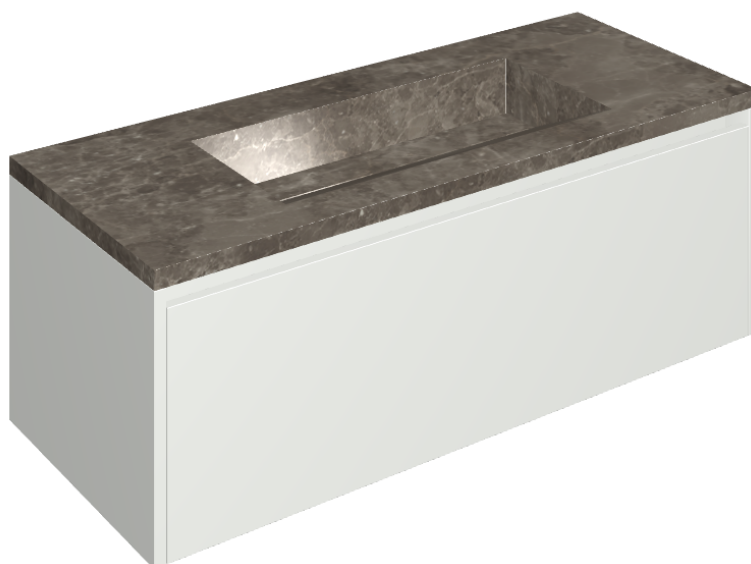

## Washbasin 120 White

Rivestimento del  
prodotto

Room Grey Stone  
Honed Satin

I colori e le altre caratteristiche estetiche delle piastrelle presenti nelle illustrazioni presenti sul sito sono puramente indicativi. Guarda sempre i campioni di persona prima dell'acquisto.