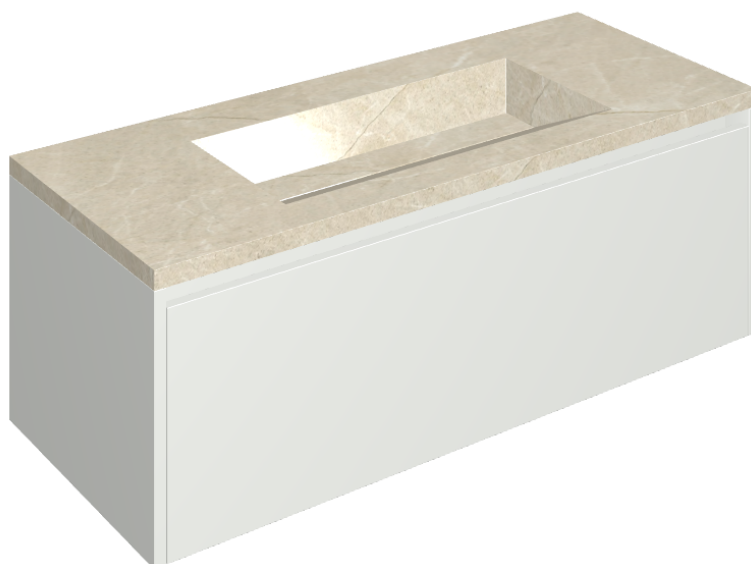

SCHEDA DI CONFIGURAZIONE

Cod. art.: 620810000022

Fly Air

Washbasin 120 White

Rivestimento del prodotto
Metropolis Desert
Beige Matt

I colori e le altre caratteristiche estetiche delle piastrelle presenti nelle illustrazioni presenti sul sito sono puramente indicativi. Guarda sempre i campioni di persona prima dell'acquisto.