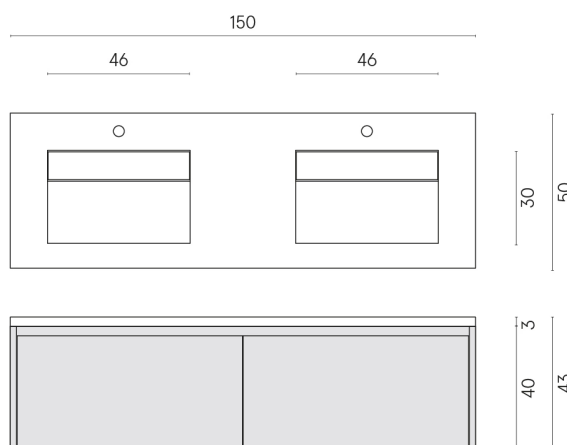

SCHEDA DI CONFIGURAZIONE

Cod. art.: 620810000023

Fly Air

Washbasin Duo 150 150
White

Rivestimento del
prodotto

Materia Titanio Matt

I colori e le altre caratteristiche estetiche delle piastrelle presenti nelle illustrazioni presenti sul sito sono puramente indicativi. Guarda sempre i campioni di persona prima dell'acquisto.