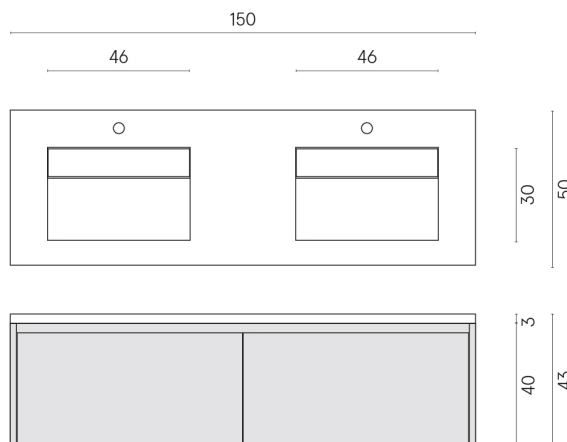

SCHEDA DI CONFIGURAZIONE

Cod. art.: 620810000023

Fly Air

Washbasin Duo 150 150
White

Rivestimento del
prodotto

Charme Deluxe
Invisible White Matt

I colori e le altre caratteristiche estetiche delle piastrelle presenti nelle illustrazioni presenti sul sito sono puramente indicativi. Guarda sempre i campioni di persona prima dell'acquisto.