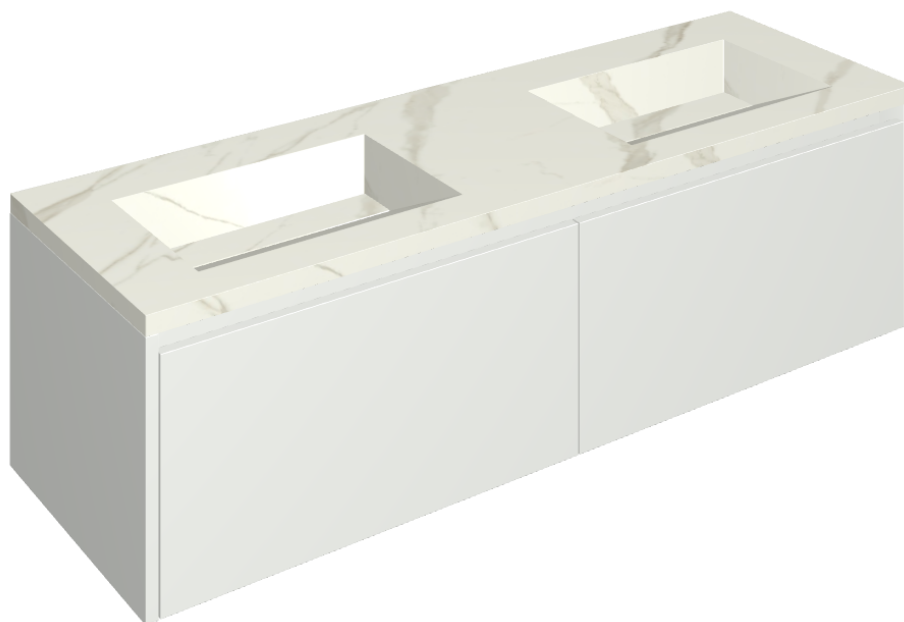

SCHEDA DI CONFIGURAZIONE

Cod. art.:

620810000023

Fly Air

Washbasin Duo 150 150

White

Rivestimento del
prodotto

Metropolis Calacatta
Gold Matt