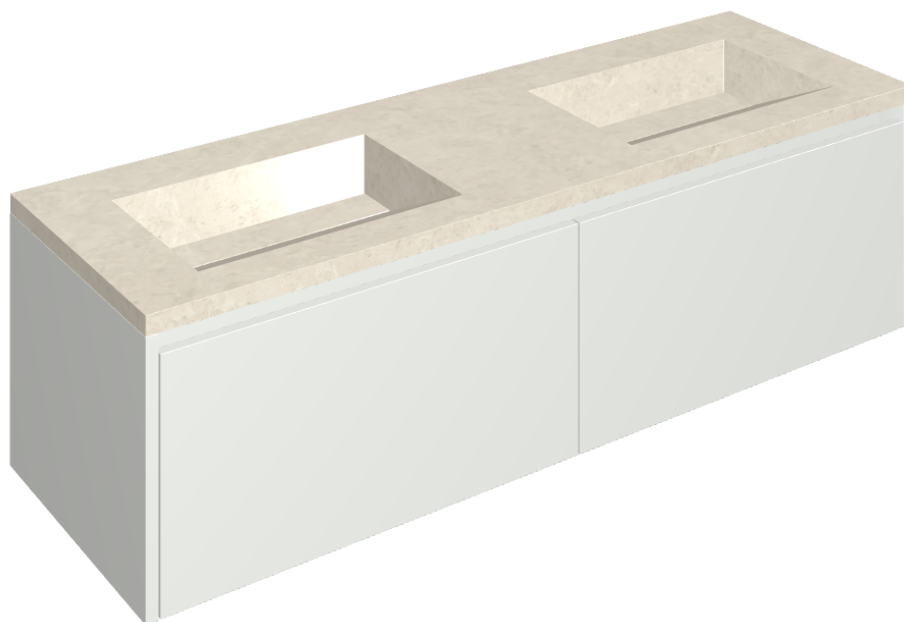

# Fly Air

Washbasin Duo 150 150  
White

Rivestimento del  
prodotto

Metropolis Royal Ivory  
Matt

I colori e le altre caratteristiche estetiche delle piastrelle presenti nelle illustrazioni presenti sul sito sono puramente indicativi. Guarda sempre i campioni di persona prima dell'acquisto.