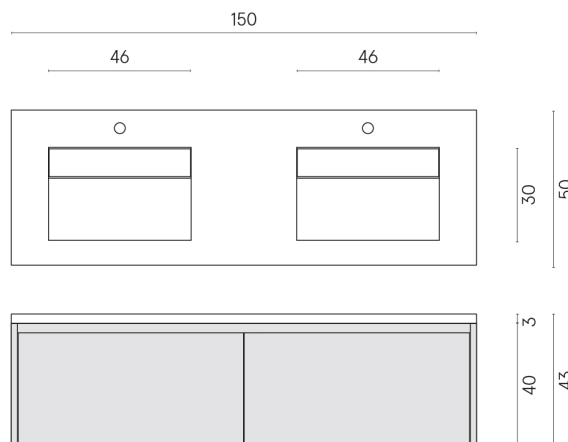

SCHEDA DI CONFIGURAZIONE

Cod. art.:

620810000023

Fly Air

Washbasin Duo 150 150

White

Rivestimento del
prodotto

Metropolis Imperial
Black Matt