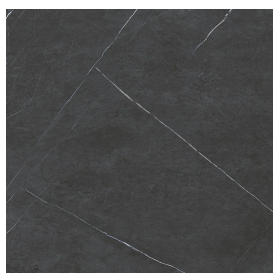

# Fly Air

Washbasin Duo 150 150

White

Rivestimento del  
prodotto

Metropolis Imperial  
Black Matt

I colori e le altre caratteristiche estetiche delle piastrelle presenti nelle illustrazioni presenti sul sito sono puramente indicativi. Guarda sempre i campioni di persona prima dell'acquisto.