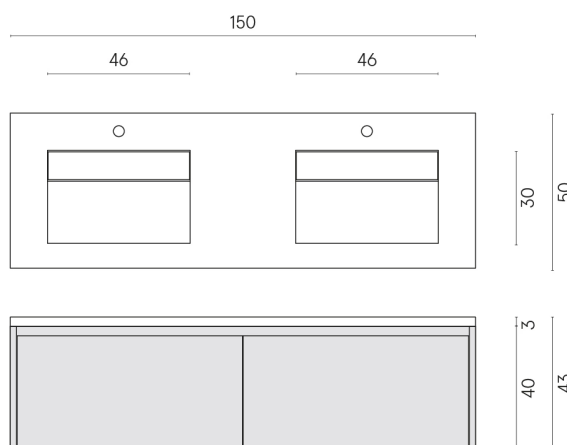

SCHEDA DI CONFIGURAZIONE

Cod. art.:

620810000023

Fly Air

Washbasin Duo 150 150

White

Rivestimento del
prodotto

Eternum Carrara Lux