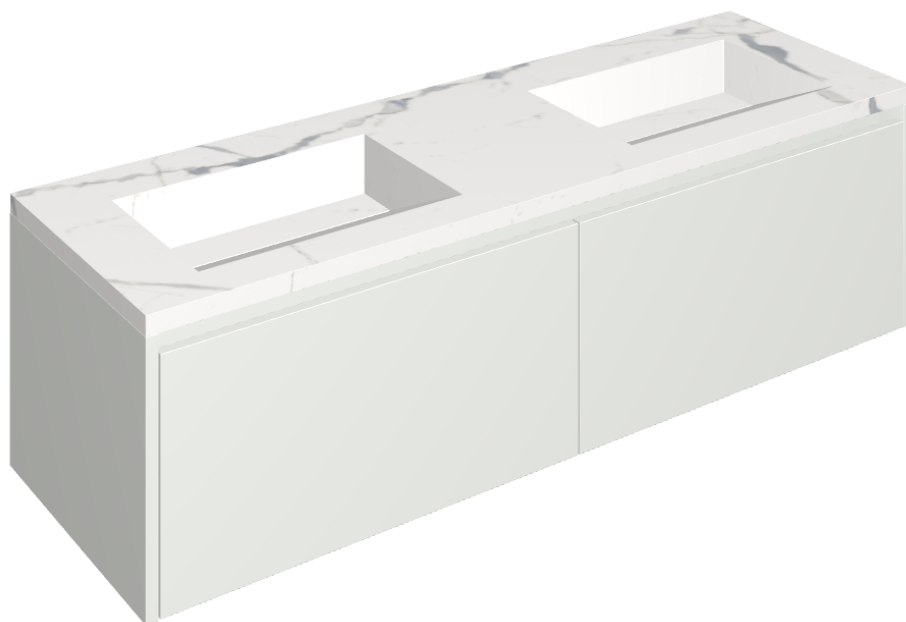

SCHEDA DI CONFIGURAZIONE

Cod. art.:

620810000023

Fly Air

Washbasin Duo 150 150
White

Rivestimento del
prodotto

Stellaris Statuario
White Matt

I colori e le altre caratteristiche estetiche delle piastrelle presenti nelle illustrazioni presenti sul sito sono puramente indicativi. Guarda sempre i campioni di persona prima dell'acquisto.