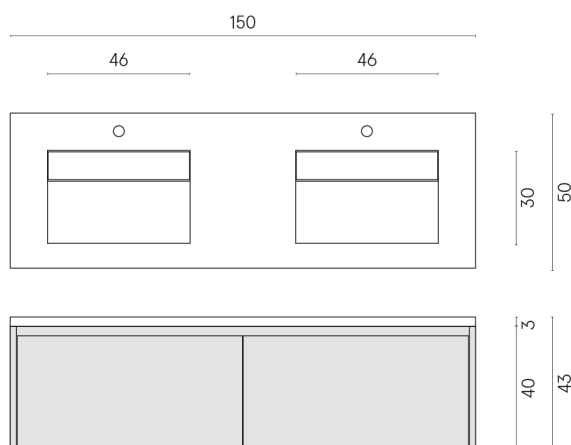

SCHEDA DI CONFIGURAZIONE

Cod. art.:

620810000023

Fly Air

Washbasin Duo 150 150
White

Rivestimento del
prodotto

Stellaris Statuario
White Matt

I colori e le altre caratteristiche estetiche delle piastrelle presenti nelle illustrazioni presenti sul sito sono puramente indicativi. Guarda sempre i campioni di persona prima dell'acquisto.