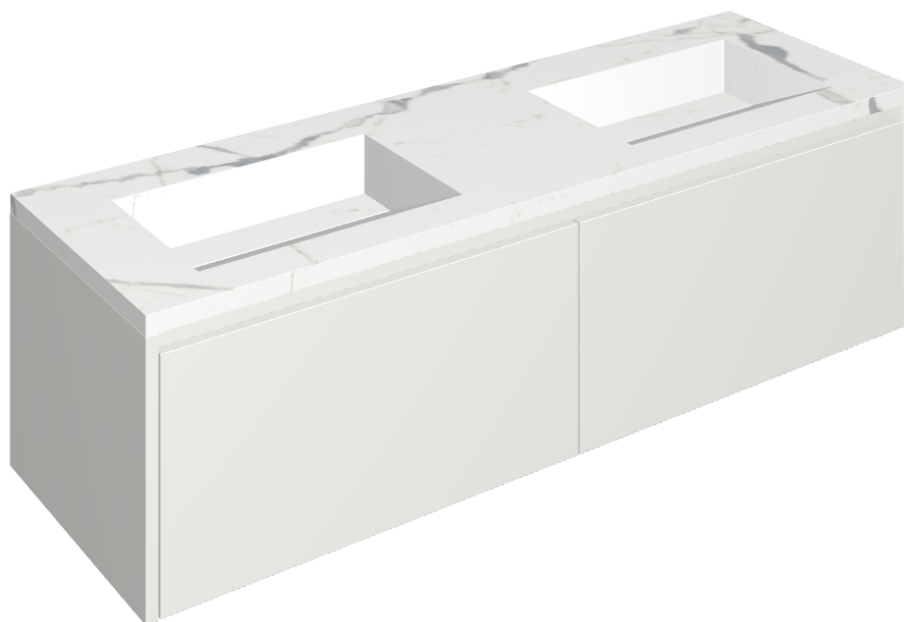

SCHEDA DI CONFIGURAZIONE

Cod. art.: 620810000023

Fly Air

Washbasin Duo 150 150
White

Rivestimento del
prodotto

Stellaris Statuario
White Matt

I colori e le altre caratteristiche estetiche delle piastrelle presenti nelle illustrazioni presenti sul sito sono puramente indicativi. Guarda sempre i campioni di persona prima dell'acquisto.