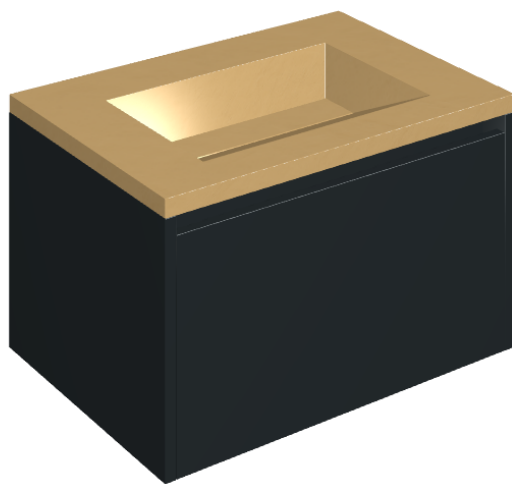

## Washbasin 70 Black

Rivestimento del  
prodotto  
Surface Sun Honed  
Satin

I colori e le altre caratteristiche estetiche delle piastrelle presenti nelle illustrazioni presenti sul sito sono puramente indicativi. Guarda sempre i campioni di persona prima dell'acquisto.