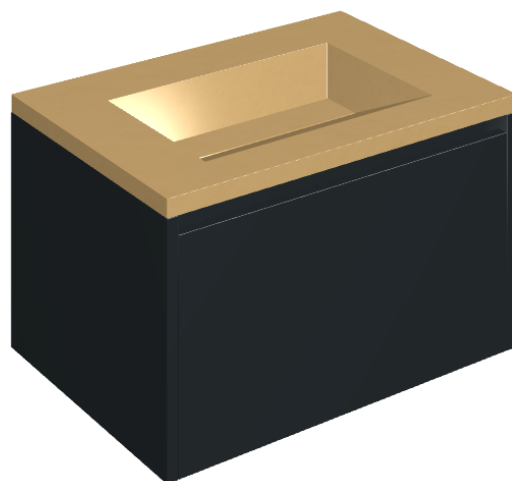

SCHEDA DI CONFIGURAZIONE

Cod. art.: 620810000024

Fly Air

Washbasin 70 Black

Rivestimento del
prodotto
Surface Sun Honed
Satin

I colori e le altre caratteristiche estetiche delle piastrelle presenti nelle illustrazioni presenti sul sito sono puramente indicativi. Guarda sempre i campioni di persona prima dell'acquisto.