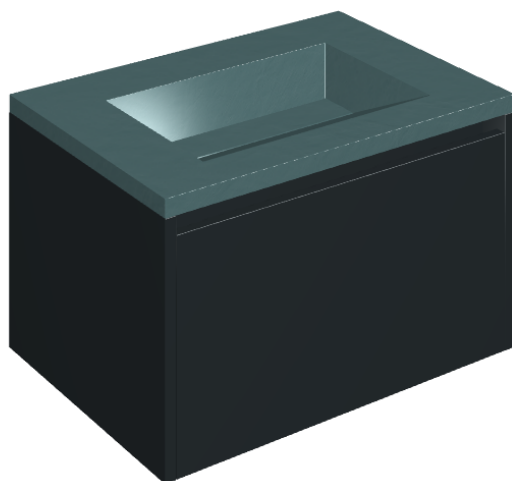

## Washbasin 70 Black

Rivestimento del  
prodotto

Surface Ocean Honed  
Satin

I colori e le altre caratteristiche estetiche delle piastrelle presenti nelle illustrazioni presenti sul sito sono puramente indicativi. Guarda sempre i campioni di persona prima dell'acquisto.