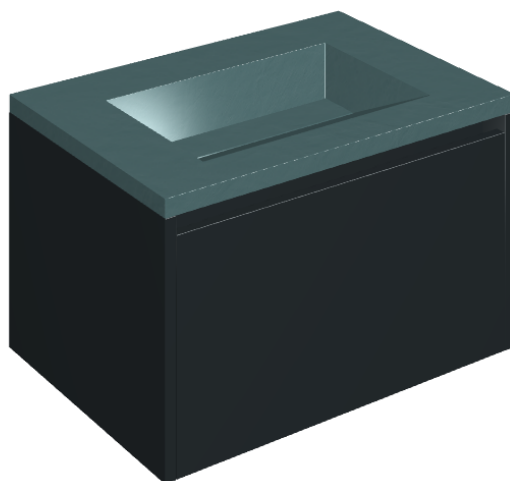

SCHEDA DI CONFIGURAZIONE

Cod. art.: 620810000024

Fly Air

Washbasin 70 Black

Rivestimento del
prodotto

Surface Ocean Honed
Satin

I colori e le altre caratteristiche estetiche delle piastrelle presenti nelle illustrazioni presenti sul sito sono puramente indicativi. Guarda sempre i campioni di persona prima dell'acquisto.