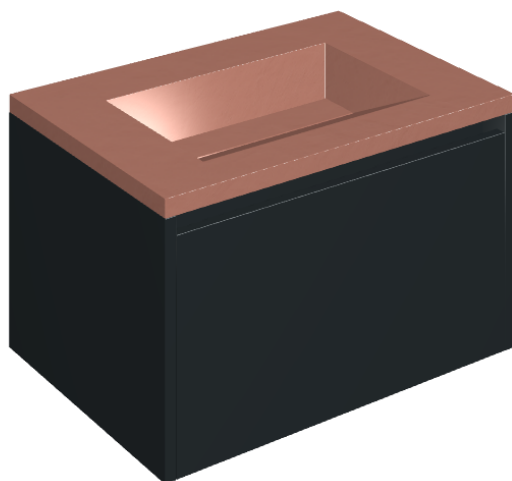

## Washbasin 70 Black

Rivestimento del  
prodotto

Surface Scarlet  
Honed Satin

I colori e le altre caratteristiche estetiche delle piastrelle presenti nelle illustrazioni presenti sul sito sono puramente indicativi. Guarda sempre i campioni di persona prima dell'acquisto.