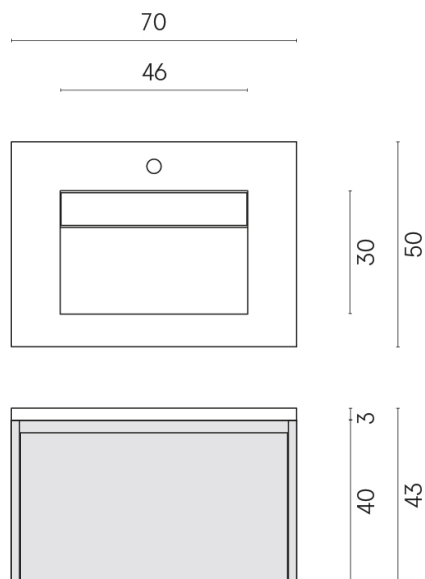

SCHEDA DI CONFIGURAZIONE

Cod. art.: 620810000024

Fly Air

Washbasin 70 Black

Rivestimento del
prodotto
Millennium Pure Matt

I colori e le altre caratteristiche estetiche delle piastrelle presenti nelle illustrazioni presenti sul sito sono puramente indicativi. Guarda sempre i campioni di persona prima dell'acquisto.