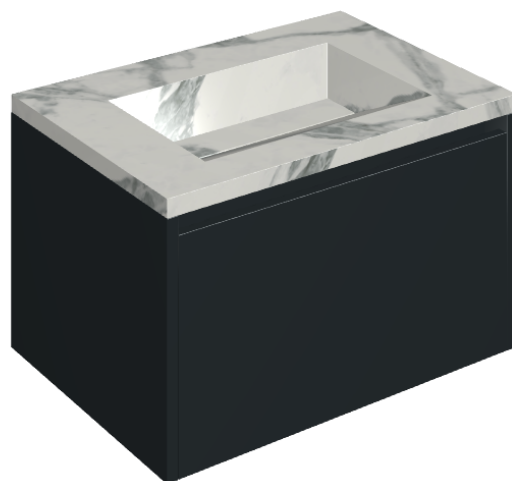

SCHEDA DI CONFIGURAZIONE

Cod. art.: 620810000024

Fly Air

Washbasin 70 Black

Rivestimento del
prodotto

Charme Deluxe
Invisible White Matt

I colori e le altre caratteristiche estetiche delle piastrelle presenti nelle illustrazioni presenti sul sito sono puramente indicativi. Guarda sempre i campioni di persona prima dell'acquisto.