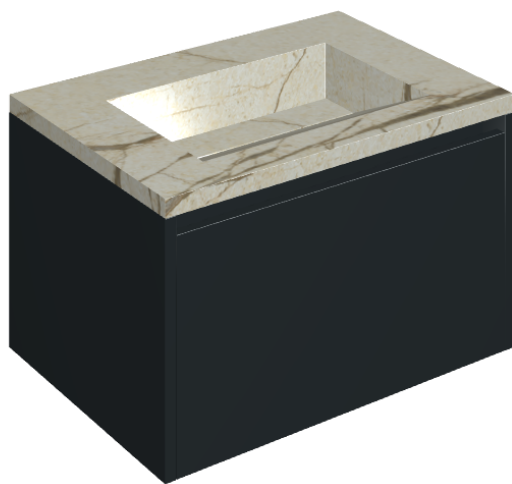

SCHEDA DI CONFIGURAZIONE

Cod. art.:

620810000024

Fly Air

Washbasin 70 Black

Rivestimento del
prodotto

Charme Deluxe
Cream River Matt

I colori e le altre caratteristiche estetiche delle piastrelle presenti nelle illustrazioni presenti sul sito sono puramente indicativi. Guarda sempre i campioni di persona prima dell'acquisto.