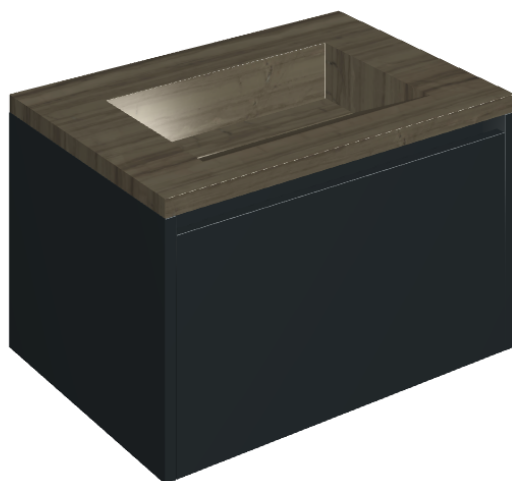

SCHEDA DI CONFIGURAZIONE

Cod. art.: 620810000024

Fly Air

Washbasin 70 Black

Rivestimento del
prodotto

Charme Advance
Elegant Brown Lux

I colori e le altre caratteristiche estetiche delle piastrelle presenti nelle illustrazioni presenti sul sito sono puramente indicativi. Guarda sempre i campioni di persona prima dell'acquisto.