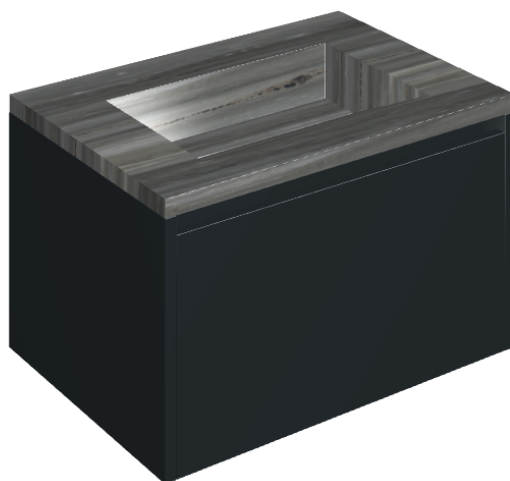

SCHEDA DI CONFIGURAZIONE

Cod. art.:

620810000024

Fly Air

Washbasin 70 Black

Rivestimento del
prodotto

Charme Advance
Palissandro Dark Lux

I colori e le altre caratteristiche estetiche delle piastrelle presenti nelle illustrazioni presenti sul sito sono puramente indicativi. Guarda sempre i campioni di persona prima dell'acquisto.