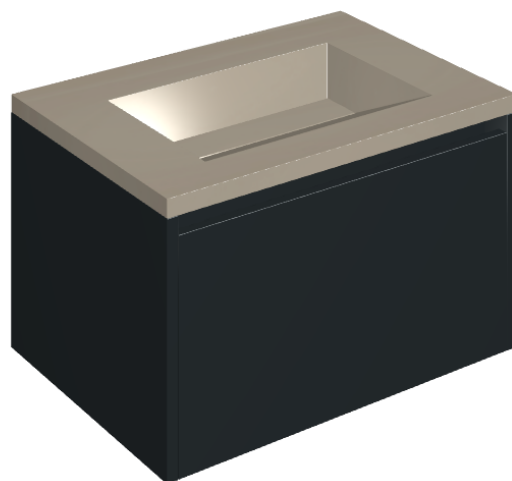

SCHEDA DI CONFIGURAZIONE

Cod. art.: 620810000024

## Washbasin 70 Black

Rivestimento del  
prodotto

Metropolis Glass  
Powder Lux

I colori e le altre caratteristiche estetiche delle piastrelle presenti nelle illustrazioni presenti sul sito sono puramente indicativi. Guarda sempre i campioni di persona prima dell'acquisto.