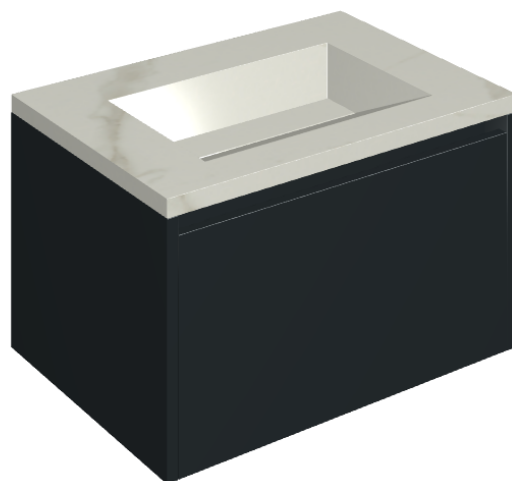

SCHEDA DI CONFIGURAZIONE

Cod. art.: 620810000024

## Washbasin 70 Black

Rivestimento del  
prodotto

Metropolis Calacatta  
Gold Matt

I colori e le altre caratteristiche estetiche delle piastrelle presenti nelle illustrazioni presenti sul sito sono puramente indicativi. Guarda sempre i campioni di persona prima dell'acquisto.