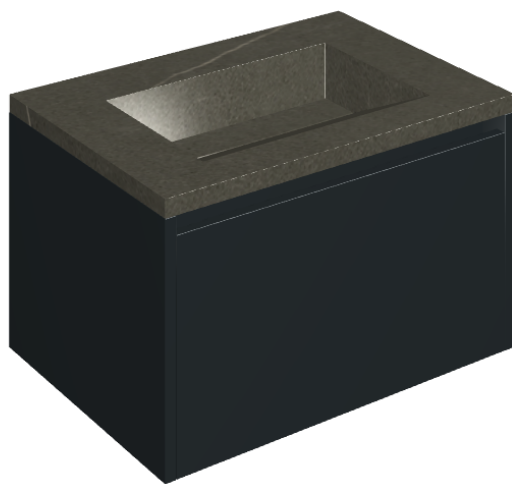

## Washbasin 70 Black

Rivestimento del  
prodotto

Metropolis Arcadia  
Brown Matt

I colori e le altre caratteristiche estetiche delle piastrelle presenti nelle illustrazioni presenti sul sito sono puramente indicativi. Guarda sempre i campioni di persona prima dell'acquisto.