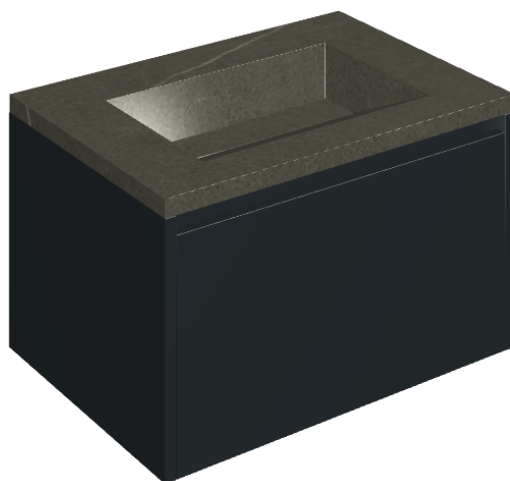

SCHEDA DI CONFIGURAZIONE

Cod. art.:

620810000024

Fly Air

Washbasin 70 Black

Rivestimento del
prodotto

Metropolis Arcadia
Brown Matt

I colori e le altre caratteristiche estetiche delle piastrelle presenti nelle illustrazioni presenti sul sito sono puramente indicativi. Guarda sempre i campioni di persona prima dell'acquisto.