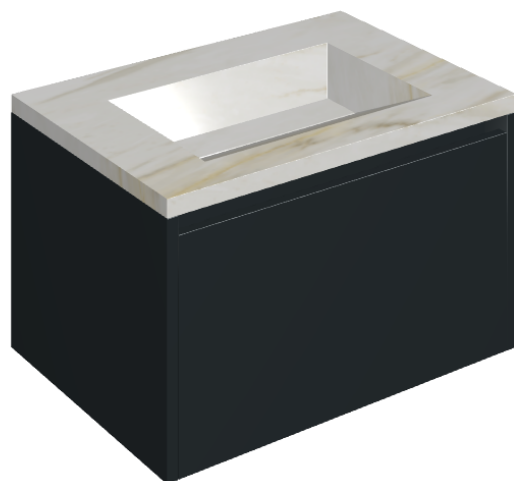

## Washbasin 70 Black

Rivestimento del  
prodotto

Stellaris Carrara Ivory  
Matt

I colori e le altre caratteristiche estetiche delle piastrelle presenti nelle illustrazioni presenti sul sito sono puramente indicativi. Guarda sempre i campioni di persona prima dell'acquisto.