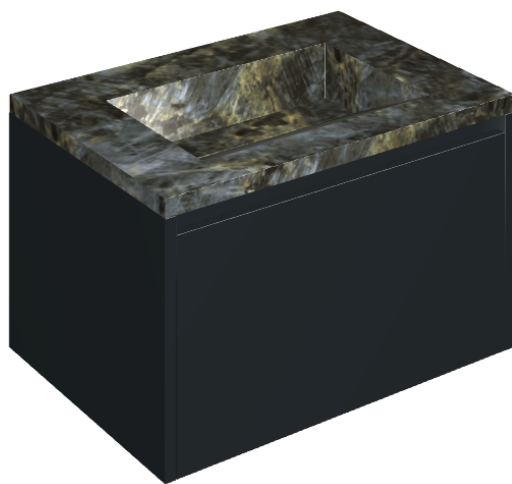

SCHEDA DI CONFIGURAZIONE

Cod. art.: 620810000024

Fly Air

Washbasin 70 Black

Rivestimento del
prodotto

Stellaris Madagascar
Dark Matt

I colori e le altre caratteristiche estetiche delle piastrelle presenti nelle illustrazioni presenti sul sito sono puramente indicativi. Guarda sempre i campioni di persona prima dell'acquisto.