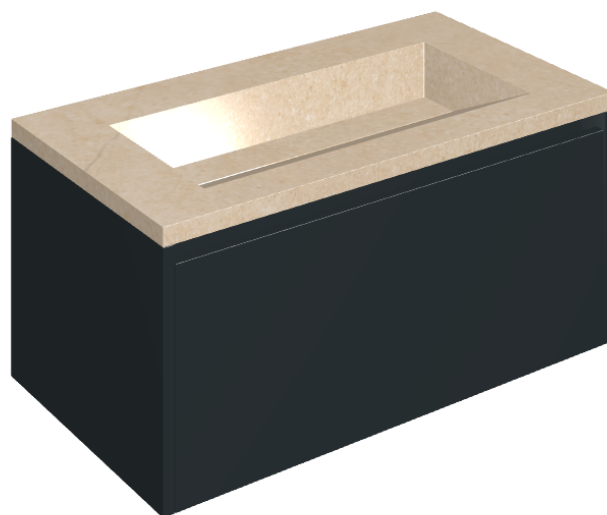

## Washbasin 90 Black

Rivestimento del  
prodotto

Contempora Flare  
Honed Satin

I colori e le altre caratteristiche estetiche delle piastrelle presenti nelle illustrazioni presenti sul sito sono puramente indicativi. Guarda sempre i campioni di persona prima dell'acquisto.