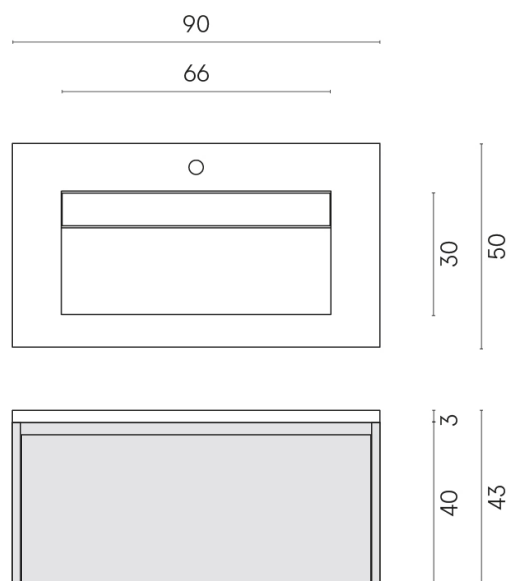

SCHEDA DI CONFIGURAZIONE

Cod. art.: 620810000025

Fly Air

Washbasin 90 Black

Rivestimento del
prodotto
Surface Corten Matt

I colori e le altre caratteristiche estetiche delle piastrelle presenti nelle illustrazioni presenti sul sito sono puramente indicativi. Guarda sempre i campioni di persona prima dell'acquisto.