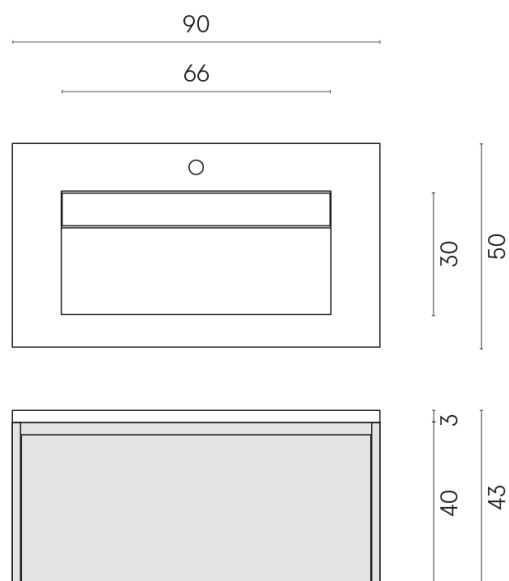

SCHEDA DI CONFIGURAZIONE

Cod. art.: 620810000025

Fly Air

Washbasin 90 Black

Rivestimento del
prodotto
Charme Extra Lasa
Matt

I colori e le altre caratteristiche estetiche delle piastrelle presenti nelle illustrazioni presenti sul sito sono puramente indicativi. Guarda sempre i campioni di persona prima dell'acquisto.