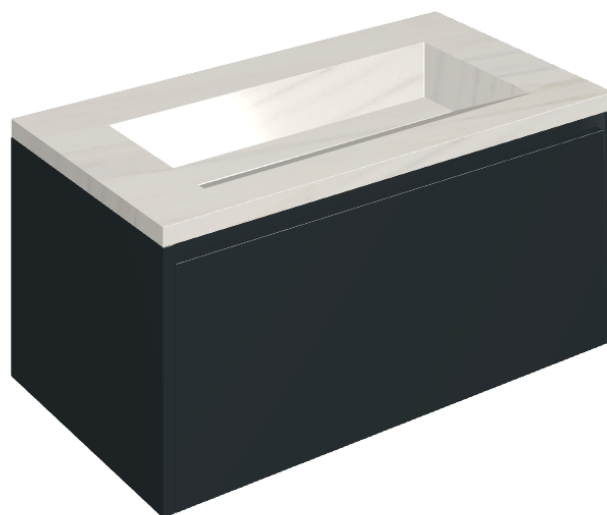

SCHEDA DI CONFIGURAZIONE

Cod. art.: 620810000025

Fly Air

Washbasin 90 Black

Rivestimento del
prodotto
Charme Extra Lasa
Matt

I colori e le altre caratteristiche estetiche delle piastrelle presenti nelle illustrazioni presenti sul sito sono puramente indicativi. Guarda sempre i campioni di persona prima dell'acquisto.