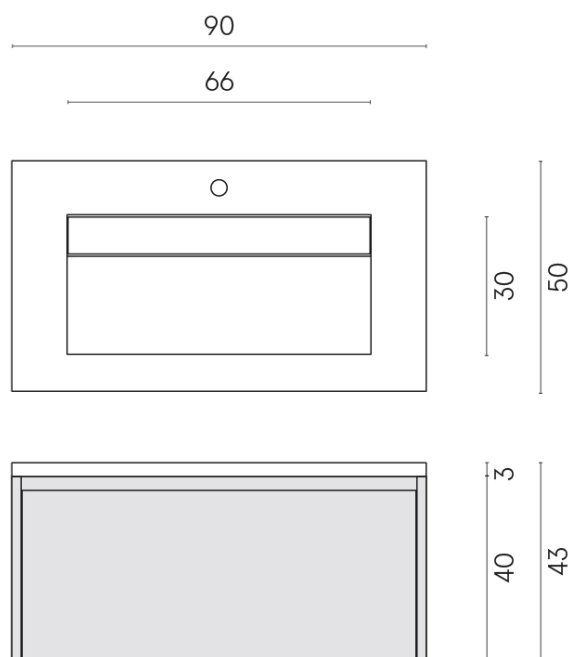

SCHEDA DI CONFIGURAZIONE

Cod. art.: 620810000025

Fly Air

Washbasin 90 Black

Rivestimento del
prodotto
Charme Extra Lasa
Matt

I colori e le altre caratteristiche estetiche delle piastrelle presenti nelle illustrazioni presenti sul sito sono puramente indicativi. Guarda sempre i campioni di persona prima dell'acquisto.