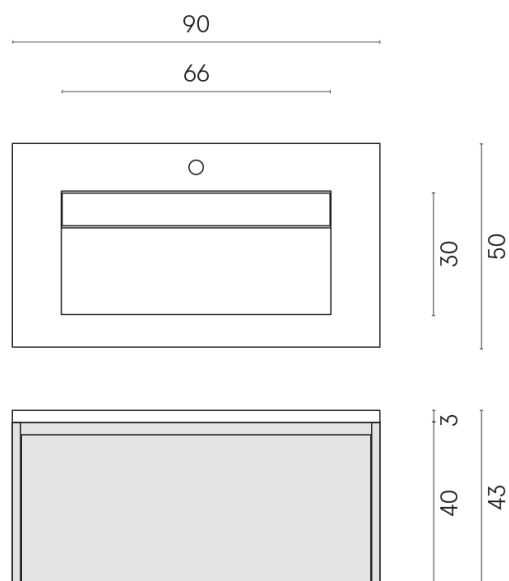

SCHEDA DI CONFIGURAZIONE

Cod. art.: 620810000025

Fly Air

Washbasin 90 Black

Rivestimento del
prodotto

Charme Extra Silver
Matt

I colori e le altre caratteristiche estetiche delle piastrelle presenti nelle illustrazioni presenti sul sito sono puramente indicativi. Guarda sempre i campioni di persona prima dell'acquisto.