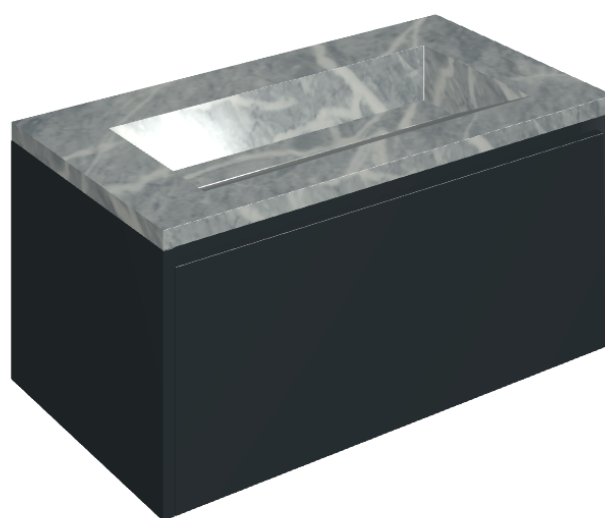

SCHEDA DI CONFIGURAZIONE

Cod. art.: 620810000025

Fly Air

Washbasin 90 Black

Rivestimento del
prodotto

Charme Extra Atlantic
Matt

I colori e le altre caratteristiche estetiche delle piastrelle presenti nelle illustrazioni presenti sul sito sono puramente indicativi. Guarda sempre i campioni di persona prima dell'acquisto.