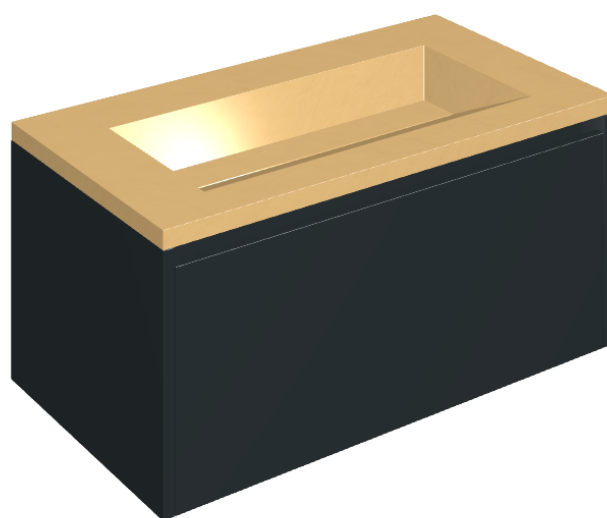

SCHEDA DI CONFIGURAZIONE

Cod. art.: 620810000025

Fly Air

Washbasin 90 Black

Rivestimento del
prodotto
Surface Sun Honed
Satin

I colori e le altre caratteristiche estetiche delle piastrelle presenti nelle illustrazioni presenti sul sito sono puramente indicativi. Guarda sempre i campioni di persona prima dell'acquisto.