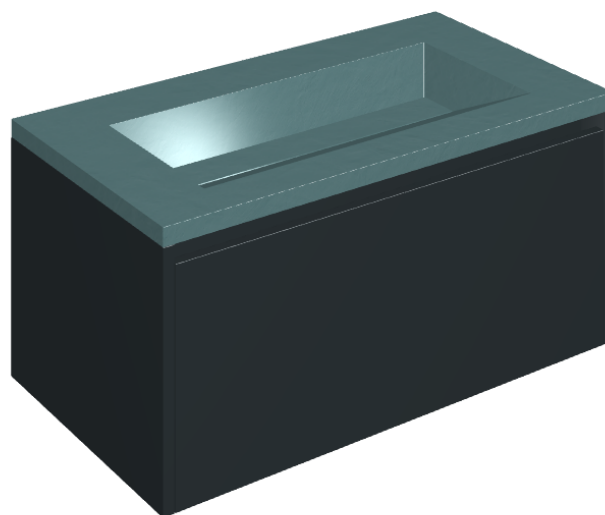

SCHEDA DI CONFIGURAZIONE

Cod. art.:

620810000025

## Washbasin 90 Black

Rivestimento del  
prodotto

Surface Ocean Honed  
Satin

I colori e le altre caratteristiche estetiche delle piastrelle presenti nelle illustrazioni presenti sul sito sono puramente indicativi. Guarda sempre i campioni di persona prima dell'acquisto.