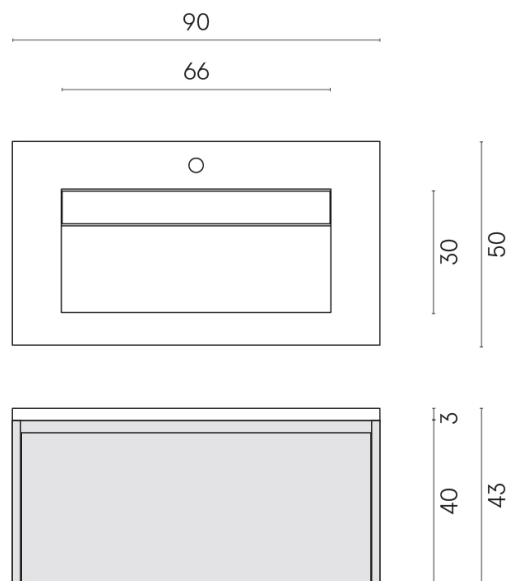

SCHEDA DI CONFIGURAZIONE

Cod. art.: 620810000025

Fly Air

Washbasin 90 Black

Rivestimento del
prodotto
Millennium Pure Matt

I colori e le altre caratteristiche estetiche delle piastrelle presenti nelle illustrazioni presenti sul sito sono puramente indicativi. Guarda sempre i campioni di persona prima dell'acquisto.