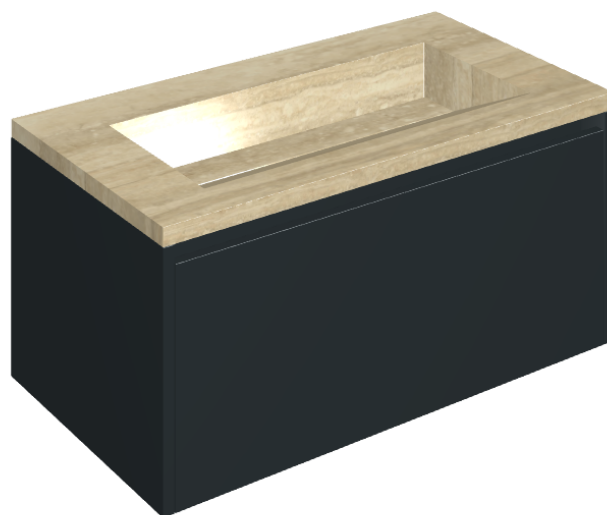

SCHEDA DI CONFIGURAZIONE

Cod. art.:

620810000025

Fly Air

Washbasin 90 Black

Rivestimento del prodotto

Charme Advance
Travertino Romano
Honed Satin

I colori e le altre caratteristiche estetiche delle piastrelle presenti nelle illustrazioni presenti sul sito sono puramente indicativi. Guarda sempre i campioni di persona prima dell'acquisto.