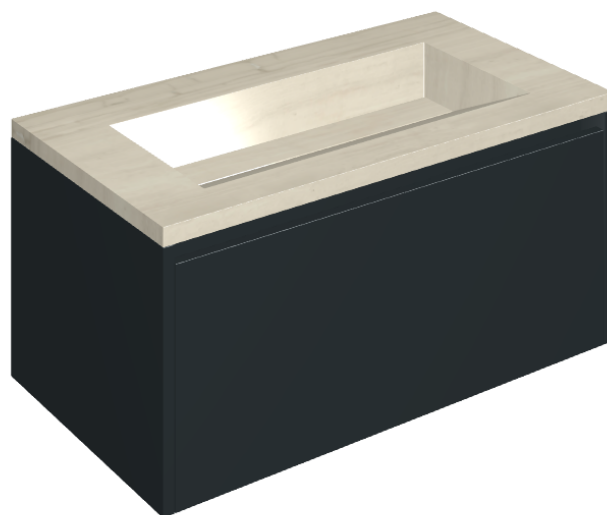

SCHEDA DI CONFIGURAZIONE

Cod. art.: 620810000025

Fly Air

Washbasin 90 Black

Rivestimento del prodotto

Charme Advance Silk
Grey Honed Satin

I colori e le altre caratteristiche estetiche delle piastrelle presenti nelle illustrazioni presenti sul sito sono puramente indicativi. Guarda sempre i campioni di persona prima dell'acquisto.