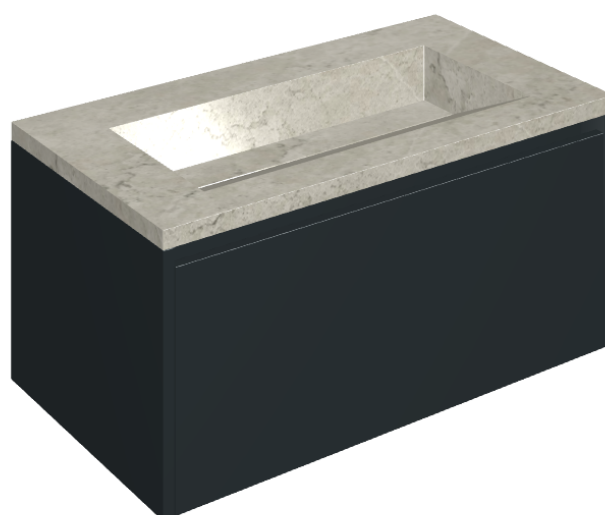

## Washbasin 90 Black

Rivestimento del  
prodotto  
Metropolis Absolut  
Silver Matt

I colori e le altre caratteristiche estetiche delle piastrelle presenti nelle illustrazioni presenti sul sito sono puramente indicativi. Guarda sempre i campioni di persona prima dell'acquisto.