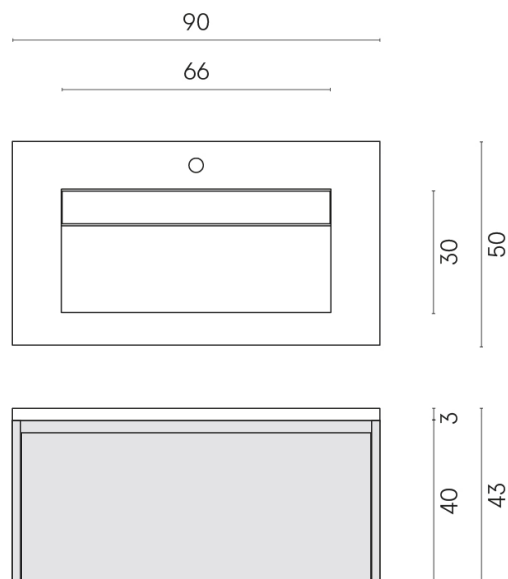

SCHEDA DI CONFIGURAZIONE

Cod. art.: 620810000025

Fly Air

Washbasin 90 Black

Rivestimento del
prodotto
Stellaris Calacatta
Gold Matt

I colori e le altre caratteristiche estetiche delle piastrelle presenti nelle illustrazioni presenti sul sito sono puramente indicativi. Guarda sempre i campioni di persona prima dell'acquisto.