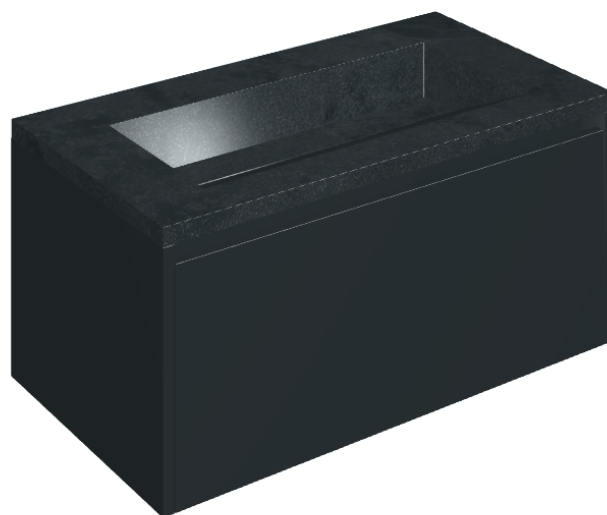

SCHEDA DI CONFIGURAZIONE

Cod. art.:

620810000025

Fly Air

Washbasin 90 Black

Rivestimento del
prodotto

Materia Titanio Honed
Satin

I colori e le altre caratteristiche estetiche delle piastrelle presenti nelle illustrazioni presenti sul sito sono puramente indicativi. Guarda sempre i campioni di persona prima dell'acquisto.